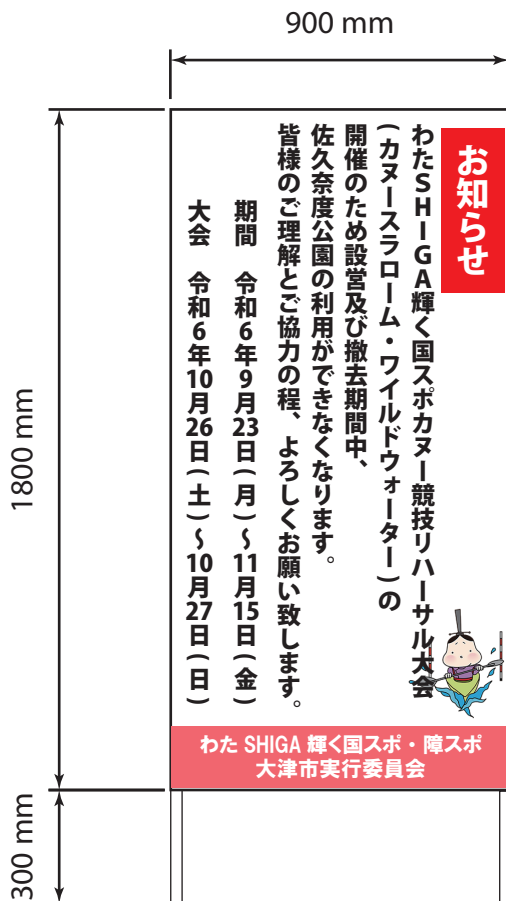

■ 施設看板 450×1500 (脚 300)

材質：軸木製 + ターポリン

設置：自立式

(サンプル): デザイン、表記内容については、

発注者の指示に従い、デザインレーターを作成すること。

看板に使用するフォントは
「DHP 平成ゴシック W5」

■ 会場案内看板 1800×1800 (脚 500)

材質：軸木製 + ターポリン

設置：自立式

(サンプル): デザイン、表記内容については、

発注者の指示に従い、デザイナーを作成すること。

看板に使用するフォントは
「DHP 平成ゴシック W5」

■ 大会名看板 9000×1200

材質：軸木製 + ターポリン

(サンプル): デザイン、表記内容については、

発注者の指示に従い、デザイナーを作成すること。

看板に使用するフォントは
「DHP 平成ゴシック W5」

■ 告知看板 900×1800(脚 300)

材質：軸木製 + ターポリン

(サンプル): デザイン、表記内容については、
発注者の指示に従い、デザインレーターを作成すること。

■ 歓迎看板 900×1800(脚 300)

材質：軸木製 + ターポリン

(サンプル): デザイン、表記内容については、
発注者の指示に従い、デザインレーターを作成すること。