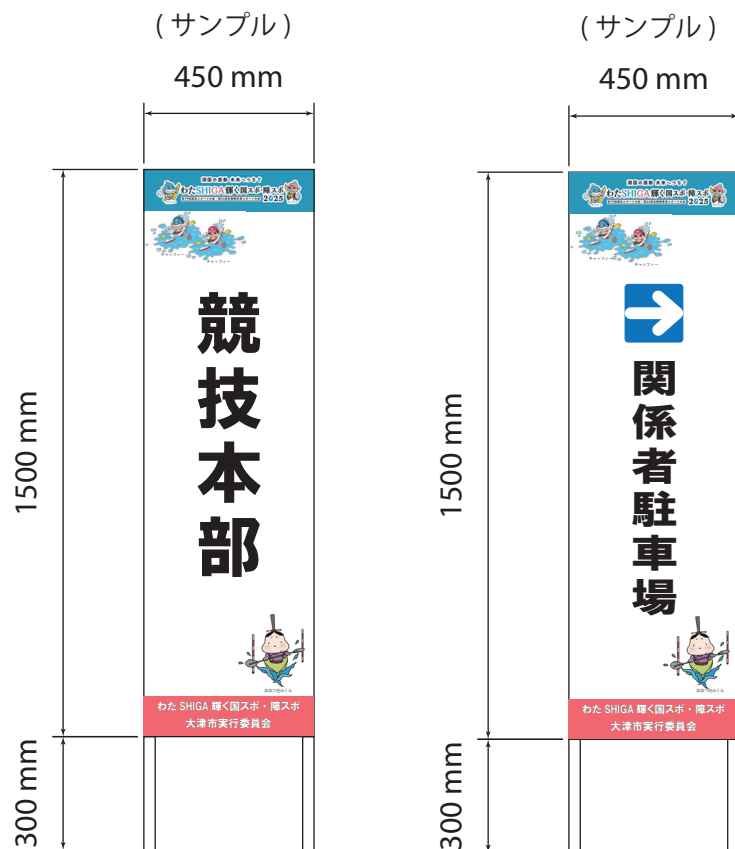

■ 施設看板 450×1500 (脚 300)

材質：軸木製 + ターポリン

設置：自立式

(サンプル): デザイン、表記内容については、

発注者の指示に従い、デザインレーターを作成すること。

看板に使用するフォントは
「DHP 平成ゴシック W5」

■ 会場案内看板 1800×1800 (脚 500)

材質：軸木製 + ターポリン

設置：自立式

(サンプル): デザイン、表記内容については、

発注者の指示に従い、デザイナーを作成すること。

看板に使用するフォントは
「DHP 平成ゴシック W5」

■ 大会名看板 9000×1200

材質：軸木製 + ターポリン

(サンプル): デザイン、表記内容については、

発注者の指示に従い、デザイナーを作成すること。

看板に使用するフォントは
「DHP 平成ゴシック W5」

■ 告知看板 900×1800(脚 300)

材質：軸木製 + ターポリン

(サンプル): デザイン、表記内容については、
発注者の指示に従い、デザインレーターを作成すること。

■ 歓迎看板 900×1800(脚 300)

材質：軸木製 + ターポリン

(サンプル): デザイン、表記内容については、
発注者の指示に従い、デザインレーターを作成すること。

看板に使用するフォントは
「DHP 平成ゴシック W5」