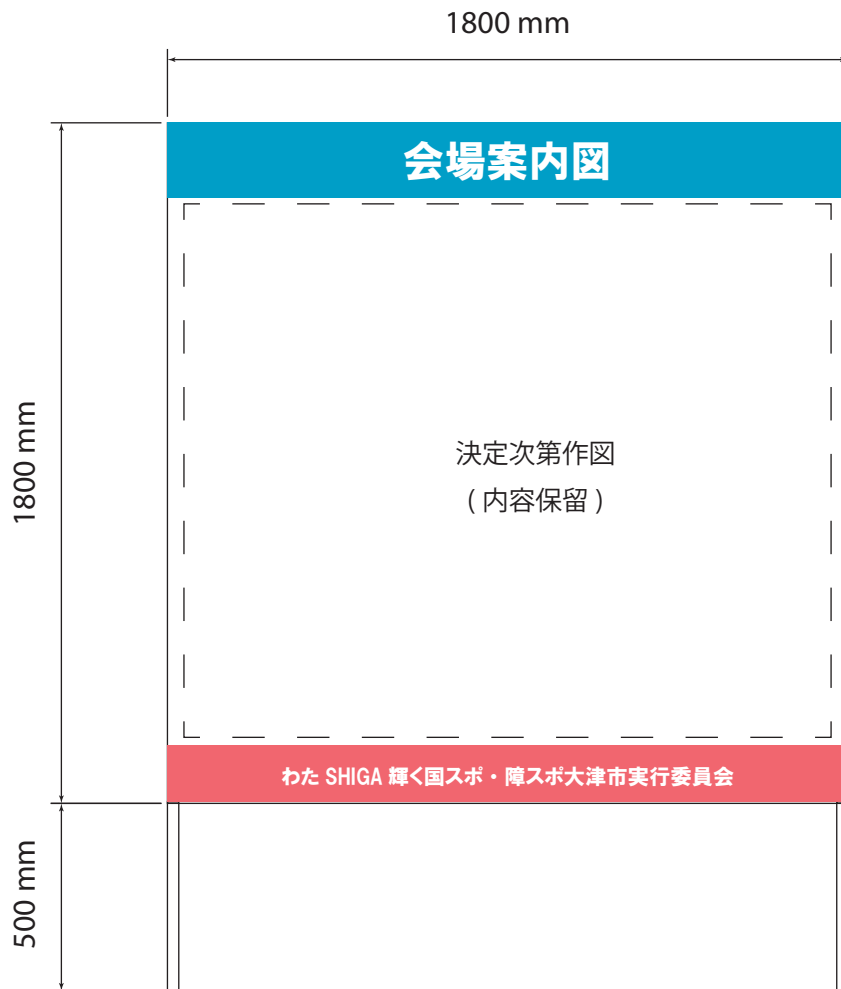

■ 施設看板 450×1500 (脚 300)

材質：軸木製 + ターポリン

設置：自立式

(サンプル): デザイン、表記内容については、

発注者の指示に従い、デザインレーターを作成すること。

看板に使用するフォントは
「DHP 平成ゴシック W5」

■ 会場案内看板 1800×1800 (脚 500)

材質：軸木製 + ターポリン

設置：自立式

(サンプル): デザイン、表記内容については、

発注者の指示に従い、デザイナーを作成すること。

看板に使用するフォントは
「DHP 平成ゴシック W5」

■ 大会名看板 9000×1200

材質：軸木製 + ターポリン

(サンプル): デザイン、表記内容については、

発注者の指示に従い、デザイナーを作成すること。

看板に使用するフォントは
「DHP 平成ゴシック W5」

■ 告知看板 900×1800(脚 300)

材質：軸木製 + ターポリン

(サンプル): デザイン、表記内容については、
発注者の指示に従い、デザインレーターを作成すること。

■ 歓迎看板 900×1800(脚 300)

材質：軸木製 + ターポリン

(サンプル): デザイン、表記内容については、
発注者の指示に従い、デザインレーターを作成すること。

看板に使用するフォントは
「DHP 平成ゴシック W5」