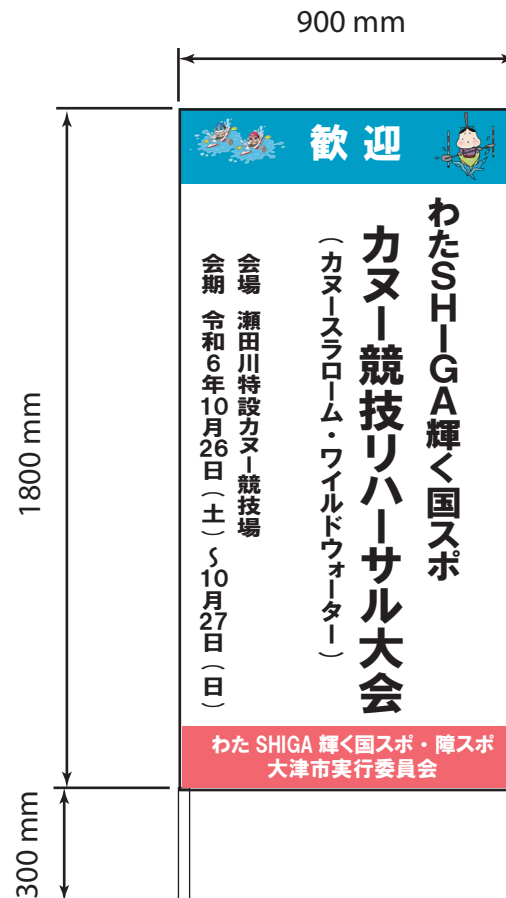

■ 施設看板 450×1500 (脚 300)

材質：軸木製 + ターポリン

設置：自立式

(サンプル): デザイン、表記内容については、

発注者の指示に従い、デザインレーターを作成すること。

看板に使用するフォントは
「DHP 平成ゴシック W5」

■ 会場案内看板 1800×1800 (脚 500)

材質：軸木製 + ターポリン

設置：自立式

(サンプル): デザイン、表記内容については、

発注者の指示に従い、デザイナーを作成すること。

看板に使用するフォントは
「DHP 平成ゴシック W5」

■ 大会名看板 9000×1200

材質：軸木製 + ターポリン

(サンプル): デザイン、表記内容については、

発注者の指示に従い、デザイナーを作成すること。

看板に使用するフォントは
「DHP 平成ゴシック W5」

■ 告知看板 900×1800(脚 300)

材質：軸木製 + ターポリン

(サンプル): デザイン、表記内容については、
発注者の指示に従い、デザインレーターを作成すること。

■ 歓迎看板 900×1800(脚 300)

材質：軸木製 + ターポリン

(サンプル): デザイン、表記内容については、
発注者の指示に従い、デザインレーターを作成すること。