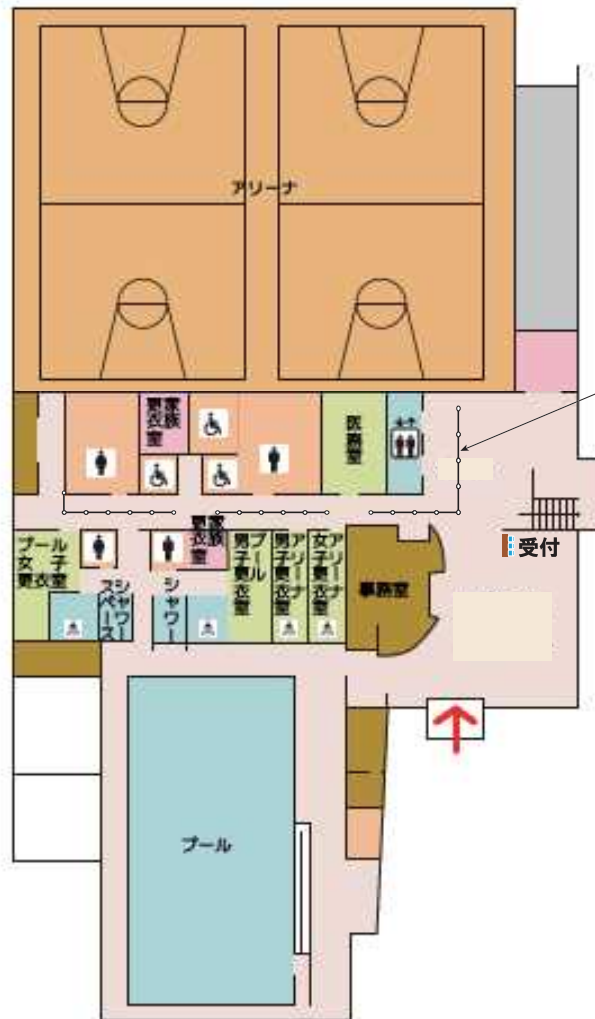

No	施設名称	No	施設名称
A-1	競技本部・技術委員席	1	記録・筆耕本部
A-2	競技本部・技術委員控室	2	来賓・競技会役員控室
B	来賓・競技会役員席	3	審判員控室
C	放送・PA席	4	救護室
D	DT受付事務所	5	実施本部
E	記載所	6	競技役員控室
F	選手待機席	7	受付(選手・監督)
G	救護席	8	受付(行政関係者)
H	審判員席	9	受付(競技関係者)
I	競技補助員席	10	弁当引換所
		11	無料ドリンクコーナー(選手・関係者)
		12	インタビューコーナー
		13	トーナメント表
		14	記録速報所
		15	一般観覧席
		16	プログラム販売所
		17	車いす席
		18	競技補助員控室
		19	選手・監督控室
		20	アップ場
		21	荷物置場
		22	用具メンテナンス所
		23	用具検査所
		24	男子更衣室
		25	女子更衣室
		26	練習会場
		27	県内競技役員控室
		28	競技会係員・競技会補助員控所
		29	視察員・報道員控所
		30	ごみ集積所
		31	ふるまいコーナー
		32	無料ドリンクコーナー(一般観客)
		33	休憩所
		34	タクシー乗降所
		35	喫煙所
		36	一般受付
		37	ドーピング検査室

No	施設名称
1	記録・筆耕本部
2	来賓・競技会役員控室
3	審判員控室
4	救護室
5	実施本部
6	競技役員控室
7	受付(選手・監督)
8	受付(行政関係者)
9	受付(競技関係者)
10	弁当引換所
11	無料ドリンクコーナー(選手・関係者)
12	インタビューコーナー
13	トーナメント表
14	記録速報所
15	一般観覧席
16	プログラム販売所
17	車いす席
18	競技補助員控室
19	選手・監督控室
20	アップ場
21	荷物置場
22	用具メンテナンス所
23	用具検査所
24	男子更衣室
25	女子更衣室
26	練習会場
27	県内競技役員控室
28	競技会係員・競技会補助員控室
29	視察員・報道員控室
30	ゴミ集積所
31	ふるまいコーナー
32	無料ドリンクコーナー(一般観客)
33	休憩所
34	タクシー乗降所
35	喫煙所
36	一般受付
37	ドーピング検査室

※第4会議室

27

No	施設名称
1	記録・筆耕本部
2	来賓・競技会役員控室
3	審判員控室
4	救護室
5	実施本部
6	競技役員控室
7	受付(選手・監督)
8	受付(行政関係者)
9	受付(競技関係者)
10	弁当引換所
11	無料ドリンクコーナー(選手・関係者)
12	インタビューコーナー
13	トーナメント表
14	記録速報所
15	一般観覧席
16	プログラム販売所
17	車いす席
18	競技補助員控室
19	選手・監督控室
20	アップ場
21	荷物置場
22	用具メンテナンス所
23	用具検査所
24	男子更衣室
25	女子更衣室
26	練習会場
27	県内競技役員控室
28	競技会係員・競技会補助員控所
29	視察員・報道員控所
30	ごみ集積所
31	ふるまいコーナー
32	無料ドリンクコーナー(一般観客)
33	休憩所
34	タクシー乗降所
35	喫煙所
36	一般受付
37	ドーピング検査室