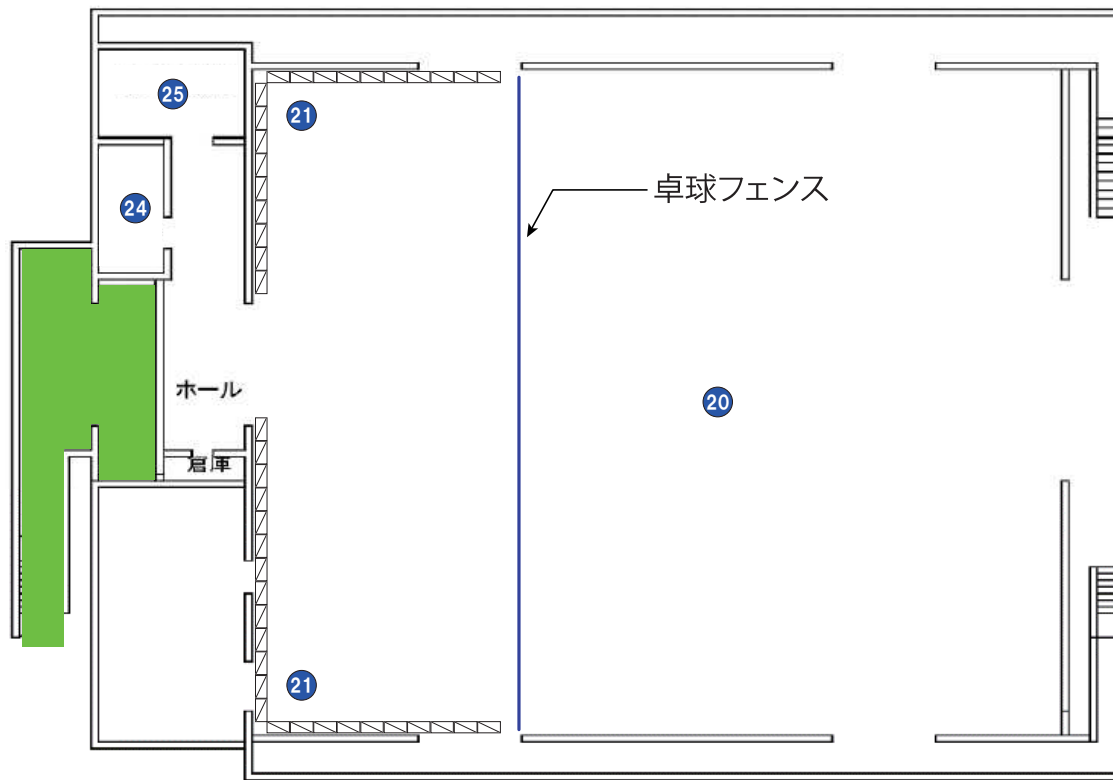

※第4会議室

27

No	施設名称
1	記録・筆耕本部
2	来賓・競技会役員控室
3	審判員控室
4	救護室
5	実施本部
6	競技役員控室
7	受付(選手・監督)
8	受付(行政関係者)
9	受付(競技関係者)
10	弁当引換所
11	無料ドリンクコーナー(選手・関係者)
12	インタビューコーナー
13	トーナメント表
14	記録速報所
15	一般観覧席
16	プログラム販売所
17	車いす席
18	競技補助員控室
19	選手・監督控室
20	アップ場
21	荷物置場
22	用具メンテナンス所
23	用具検査所
24	男子更衣室
25	女子更衣室
26	練習会場
27	県内競技役員控室
28	競技会係員・競技会補助員控所
29	視察員・報道員控所
30	ごみ集積所
31	ふるまいコーナー
32	無料ドリンクコーナー(一般観客)
33	休憩所
34	タクシー乗降所
35	喫煙所
36	一般受付
37	ドーピング検査室