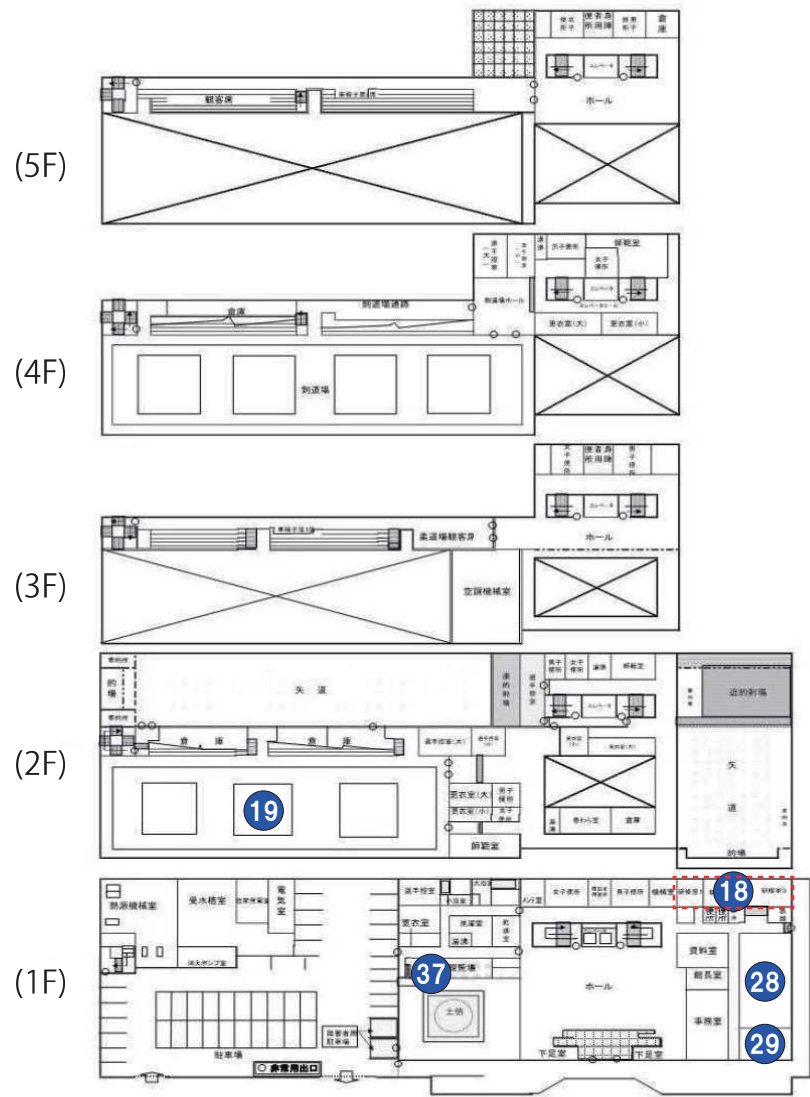

No	施設名称
1	記録・筆耕本部
2	来賓・競技会役員控室
3	審判員控室
4	救護室
5	実施本部
6	競技役員控室
7	受付(選手・監督)
8	受付(行政関係者)
9	受付(競技関係者)
10	弁当引換所
11	無料ドリンクコーナー(選手・関係者)
12	インタビューコーナー
13	トーナメント表
14	記録速報所
15	一般観覧席
16	プログラム販売所
17	車いす席
18	競技補助員控室
19	選手・監督控室
20	アップ場
21	荷物置場
22	用具メンテナンス所
23	用具検査所
24	男子更衣室
25	女子更衣室
26	練習会場
27	県内競技役員控室
28	競技会係員・競技会補助員控室
29	視察員・報道員控室
30	ゴミ集積所
31	ふるまいコーナー
32	無料ドリンクコーナー(一般観客)
33	休憩所
34	タクシー乗降所
35	喫煙所
36	一般受付
37	ドーピング検査室