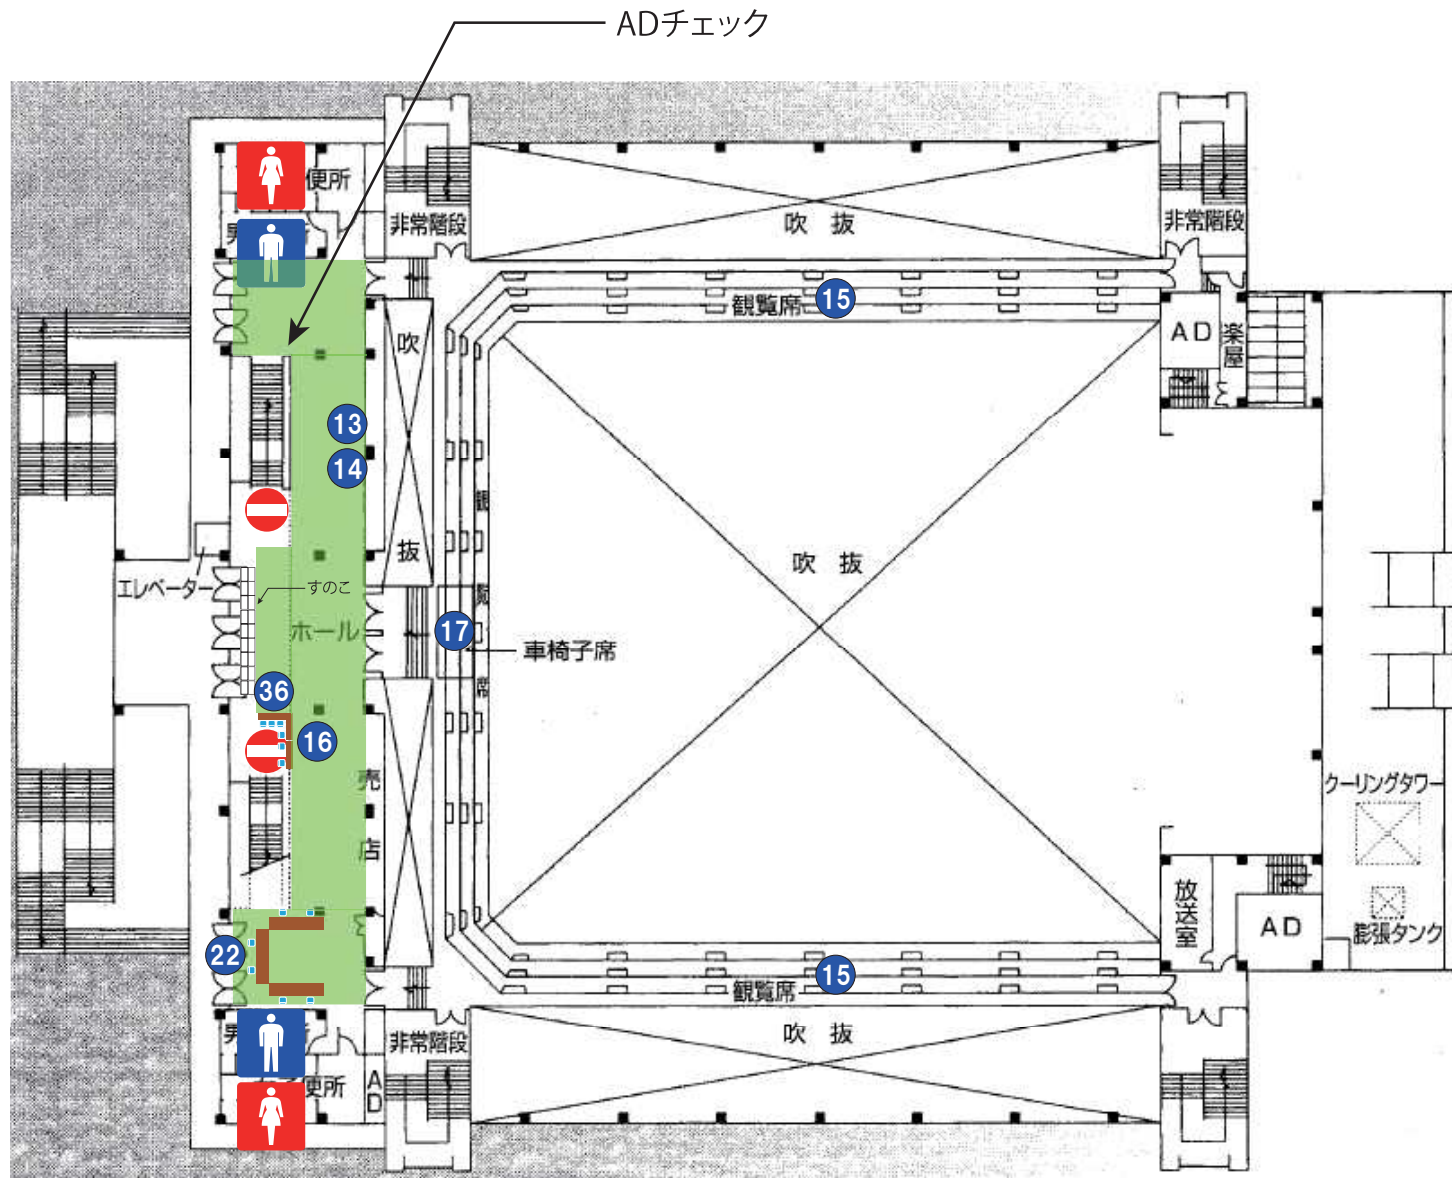

No	施設名称
1	記録・筆耕本部
2	来賓・競技会役員控室
3	審判員控室
4	救護室
5	実施本部
6	競技役員控室
7	受付(選手・監督)
8	受付(行政関係者)
9	受付(競技関係者)
10	弁当引換所
11	無料ドリンクコーナー(選手・関係者)
12	インタビューコーナー
13	トーナメント表
14	記録速報所
15	一般観覧席
16	プログラム販売所
17	車いす席
18	競技補助員控室
19	選手・監督控室
20	アップ場
21	荷物置場
22	用具メンテナンス所
23	用具検査所
24	男子更衣室
25	女子更衣室
26	練習会場
27	県内競技役員控室
28	競技会係員・競技会補助員控所
29	視察員・報道員控所
30	ごみ集積所
31	ふるまいコーナー
32	無料ドリンクコーナー(一般観客)
33	休憩所
34	タクシー乗降所
35	喫煙所
36	一般受付
37	ドーピング検査室

No	施設名称	No	施設名称
A-1	競技本部・技術委員席	1	記録・筆耕本部
A-2	競技本部・技術委員控室	2	来賓・競技会役員控室
B	来賓・競技会役員席	3	審判員控室
C	放送・PA席	4	救護室
D	DT受付事務所	5	実施本部
E	記載所	6	競技役員控室
F	選手待機席	7	受付(選手・監督)
G	救護席	8	受付(行政関係者)
H	審判員席	9	受付(競技関係者)
I	競技補助員席	10	弁当引換所
		11	無料ドリンクコーナー(選手・関係者)
		12	インタビューコーナー
		13	トーナメント表
		14	記録速報所
		15	一般観覧席
		16	プログラム販売所
		17	車いす席
		18	競技補助員控室
		19	選手・監督控室
		20	アップ場
		21	荷物置場
		22	用具メンテナンス所
		23	用具検査所
		24	男子更衣室
		25	女子更衣室
		26	練習会場
		27	県内競技役員控室
		28	競技会係員・競技会補助員控所
		29	視察員・報道員控所
		30	ごみ集積所
		31	ふるまいコーナー
		32	無料ドリンクコーナー(一般観客)
		33	休憩所
		34	タクシー乗降所
		35	喫煙所
		36	一般受付
		37	ドーピング検査室