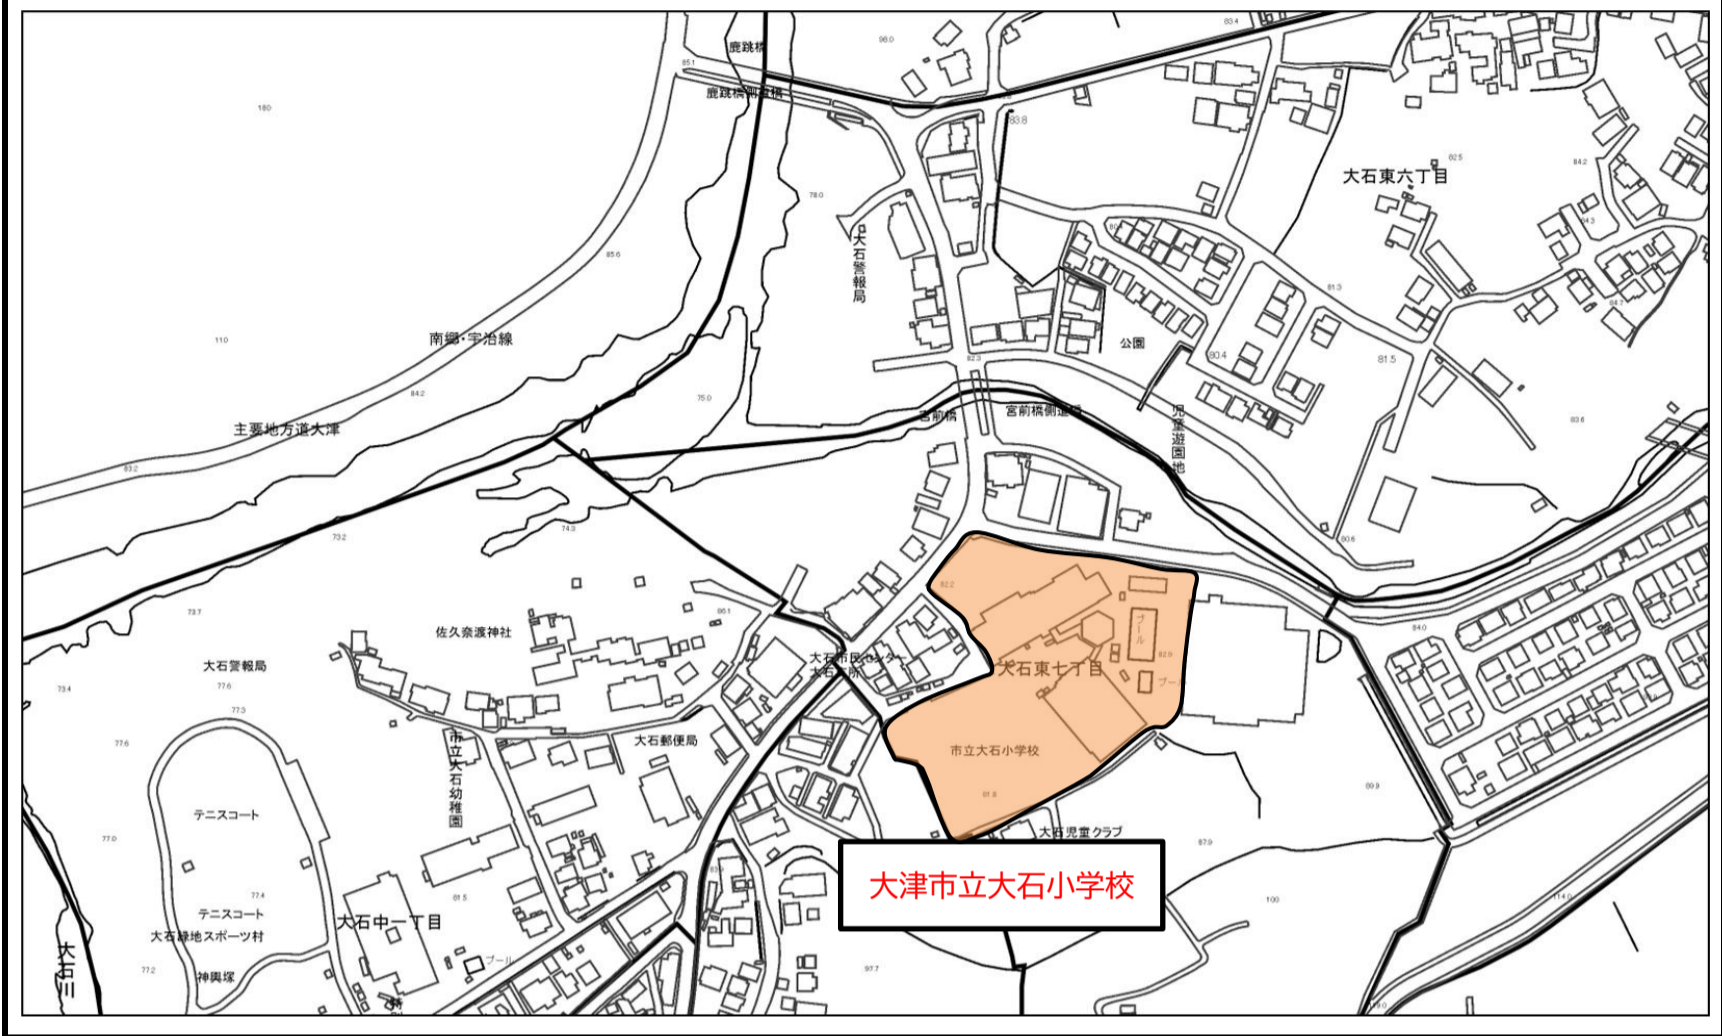

会場配置図① (皇子山総合運動公園陸上競技場周辺)

会場配置図② (滋賀ダイハツアリーナ周辺)

会場配置図③ (大津市立大石小学校周辺)

会場配置図④ (大津市立青山小学校周辺)

会場配置図⑤ (大津市立雄琴小学校周辺)

会場配置図⑥ (大津市立仰木の里小学校周辺)

会場配置図⑦ (大津市立瀬田北小学校周辺)