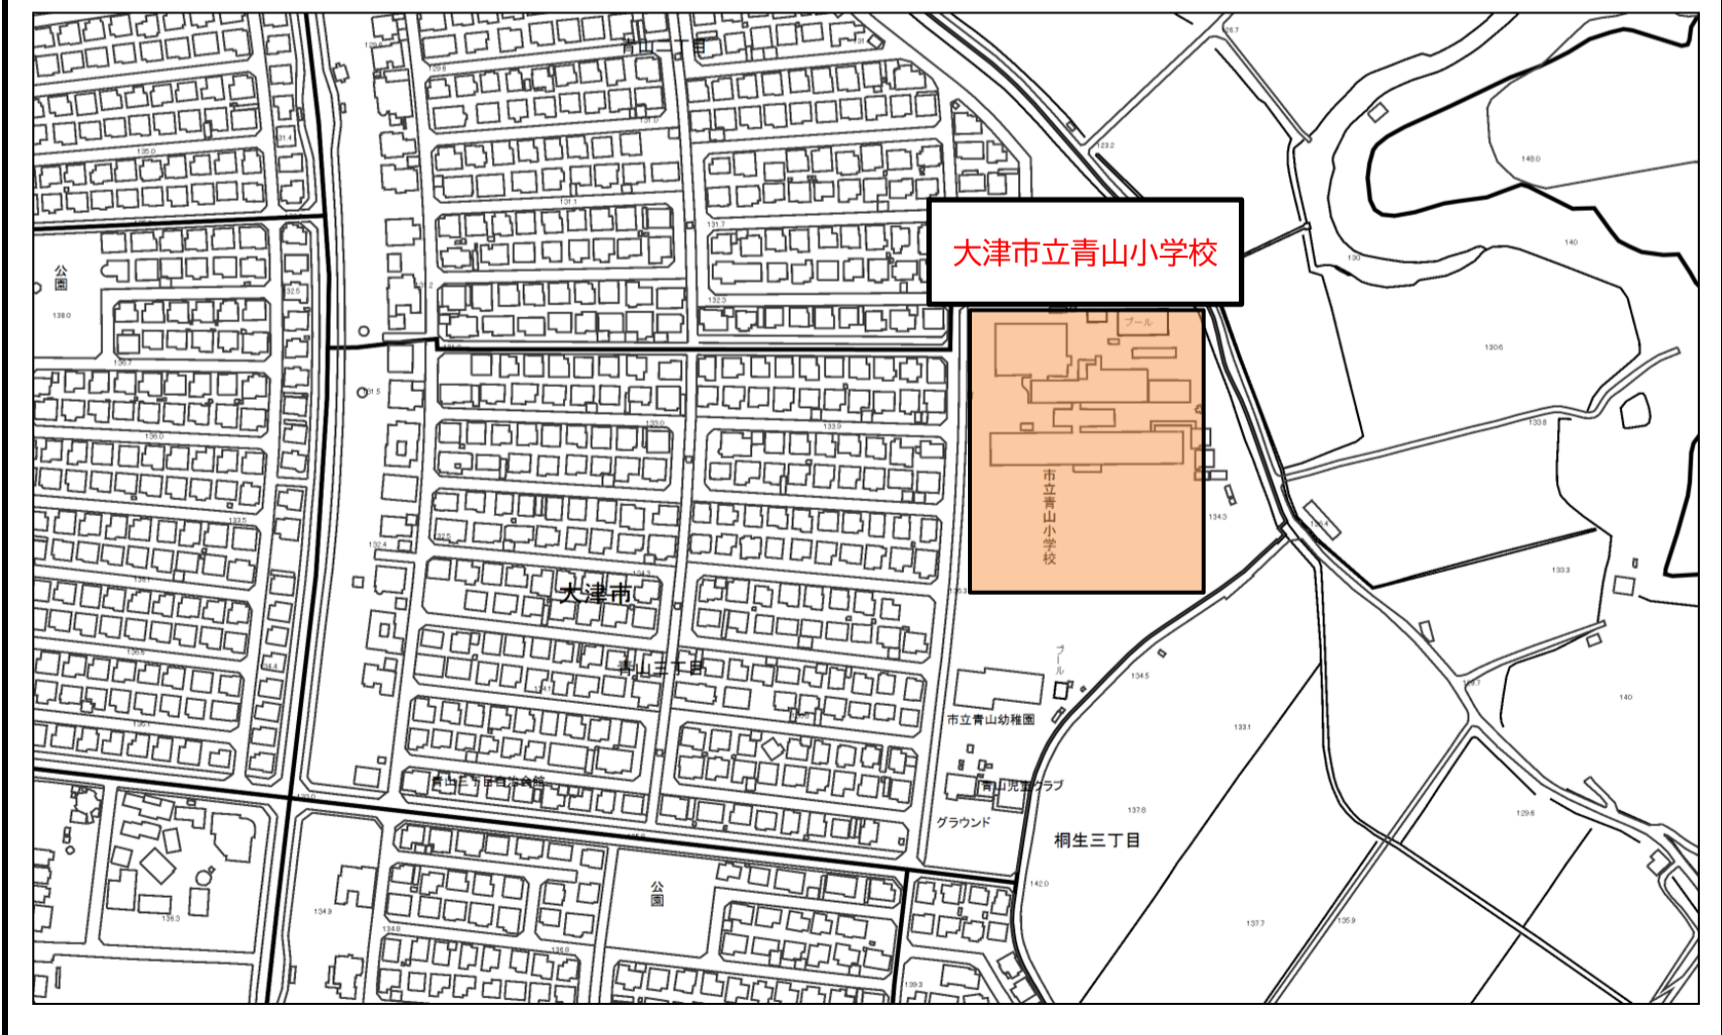

会場配置図① (皇子山総合運動公園陸上競技場周辺)

会場配置図② (滋賀ダイハツアリーナ周辺)

会場配置図③ (大津市立大石小学校周辺)

会場配置図④ (大津市立青山小学校周辺)

会場配置図⑤ (大津市立雄琴小学校周辺)

会場配置図⑥ (大津市立仰木の里小学校周辺)

会場配置図⑦ (大津市立瀬田北小学校周辺)