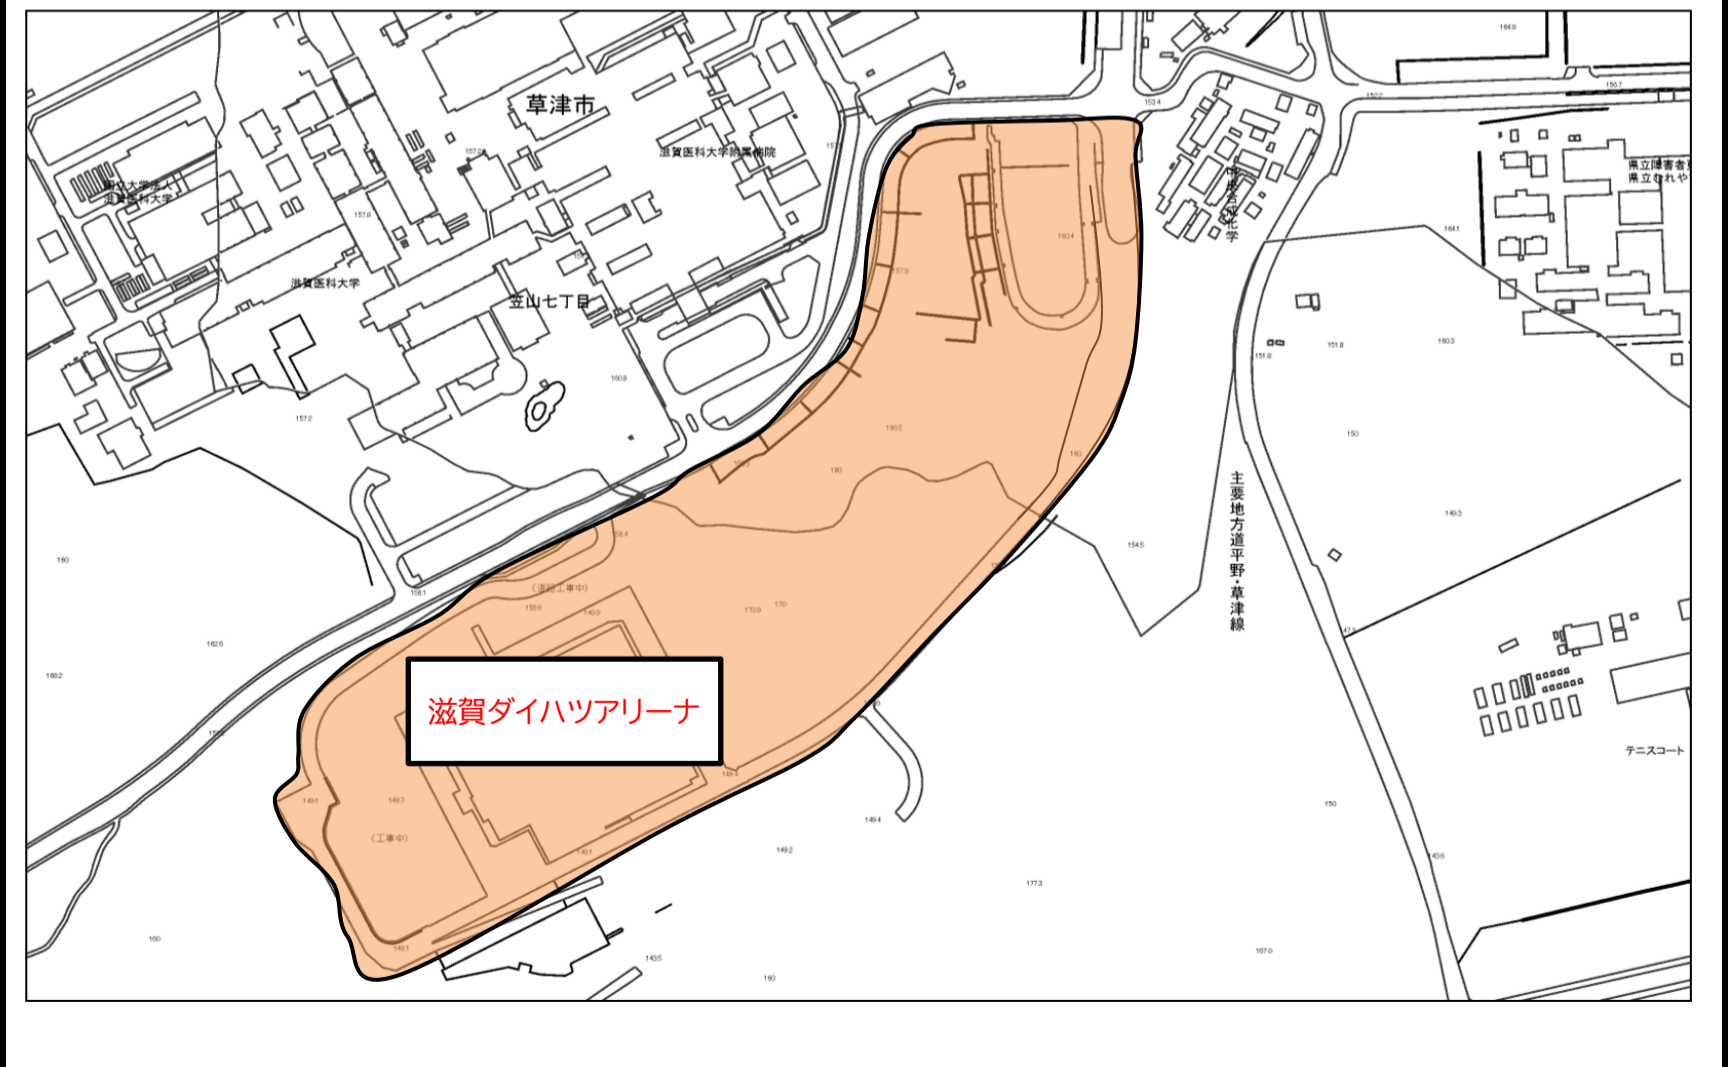

会場配置図① (皇子山総合運動公園陸上競技場周辺)

会場配置図② (滋賀ダイハツアリーナ周辺)

会場配置図③ (大津市立大石小学校周辺)

会場配置図④ (大津市立青山小学校周辺)

会場配置図⑤ (大津市立雄琴小学校周辺)

会場配置図⑥ (大津市立仰木の里小学校周辺)

会場配置図⑦ (大津市立瀬田北小学校周辺)