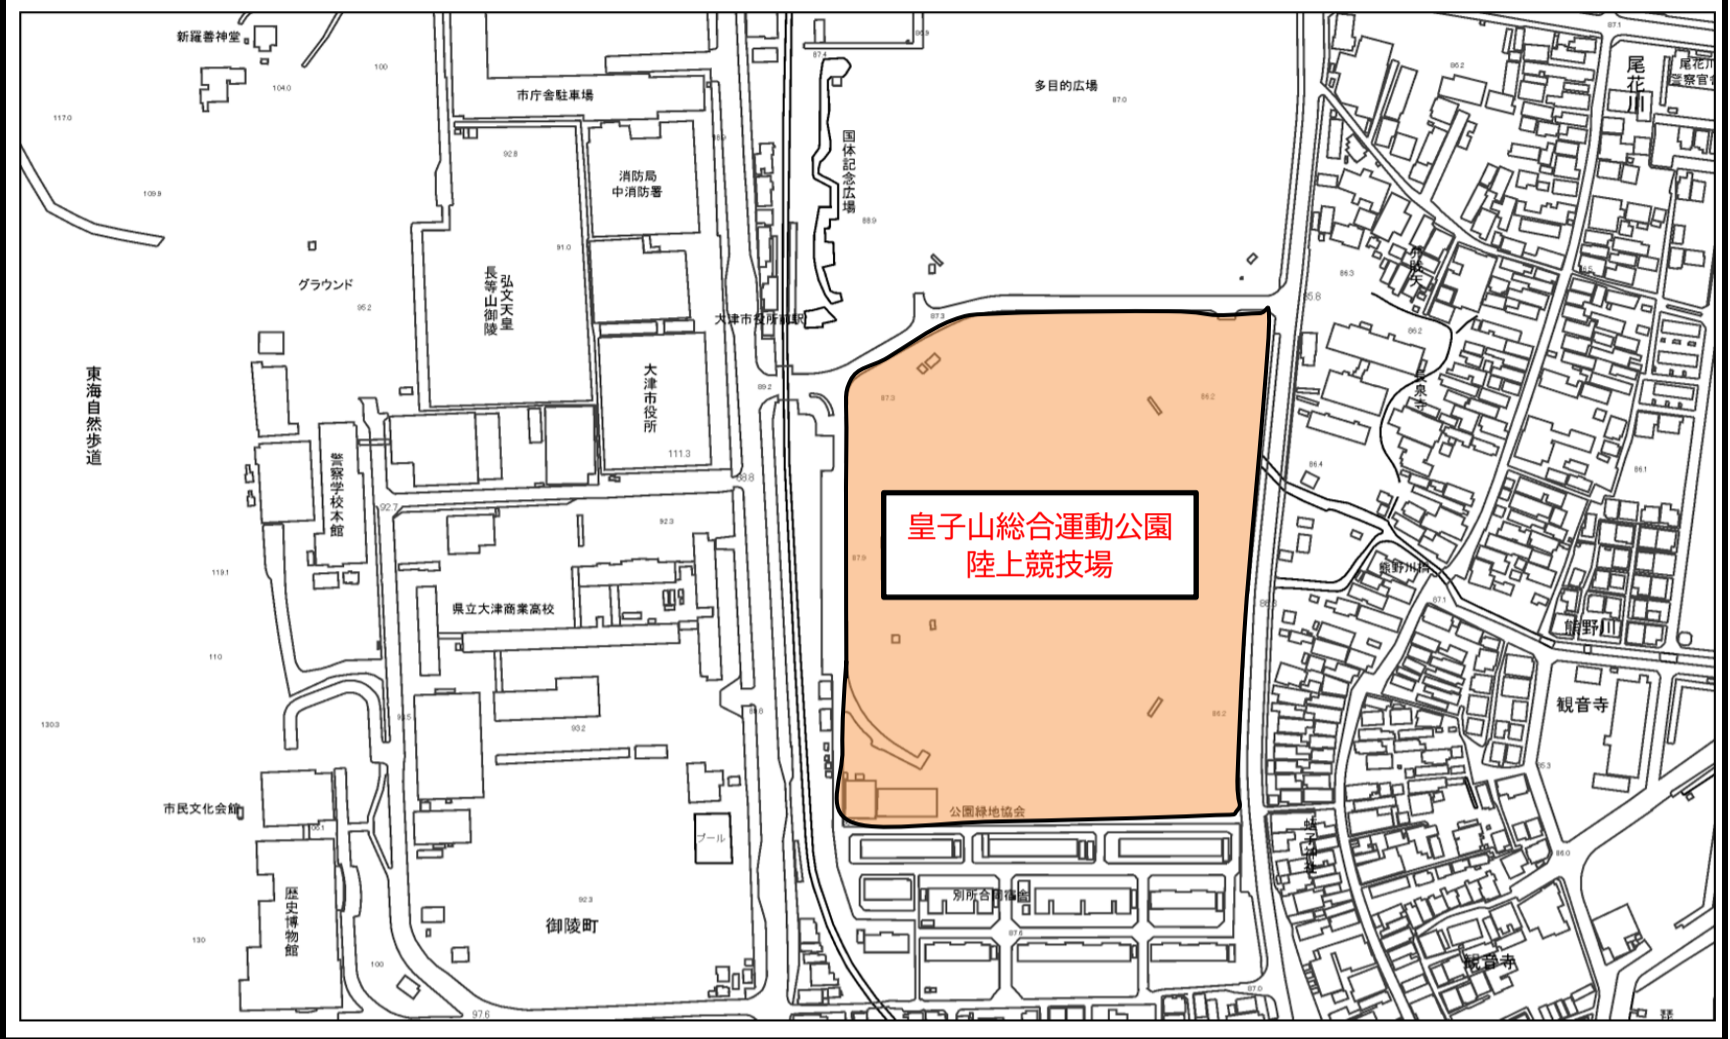

会場配置図① (皇子山総合運動公園陸上競技場周辺)

会場配置図② (滋賀ダイハツアリーナ周辺)

会場配置図③ (大津市立大石小学校周辺)

会場配置図④ (大津市立青山小学校周辺)

会場配置図⑤ (大津市立雄琴小学校周辺)

会場配置図⑥ (大津市立仰木の里小学校周辺)

会場配置図⑦ (大津市立瀬田北小学校周辺)