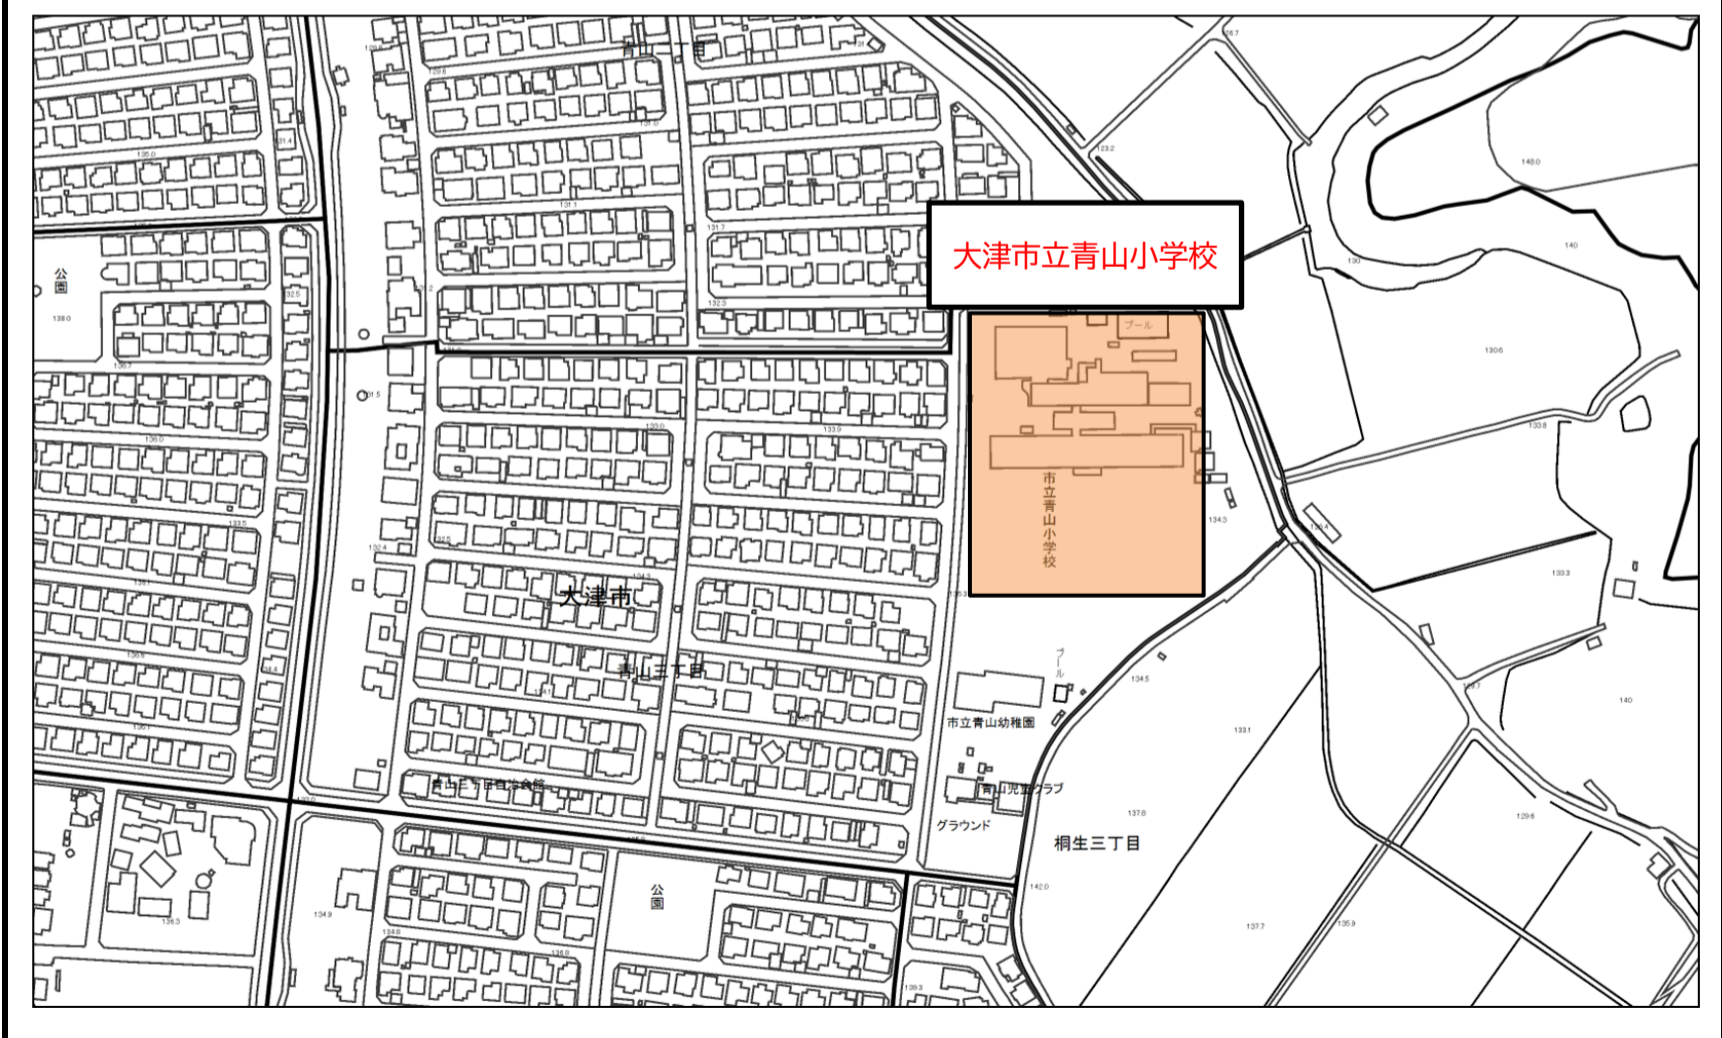

会場配置図① (皇子山総合運動公園陸上競技場周辺)

会場配置図② (滋賀ダイハツアリーナ周辺)

会場配置図③ (大津市立大石小学校周辺)

会場配置図④ (大津市立青山小学校周辺)

会場配置図⑤ (大津市立雄琴小学校周辺)

会場配置図⑥ (大津市立仰木の里小学校周辺)

会場配置図⑦ (大津市立瀬田北小学校周辺)