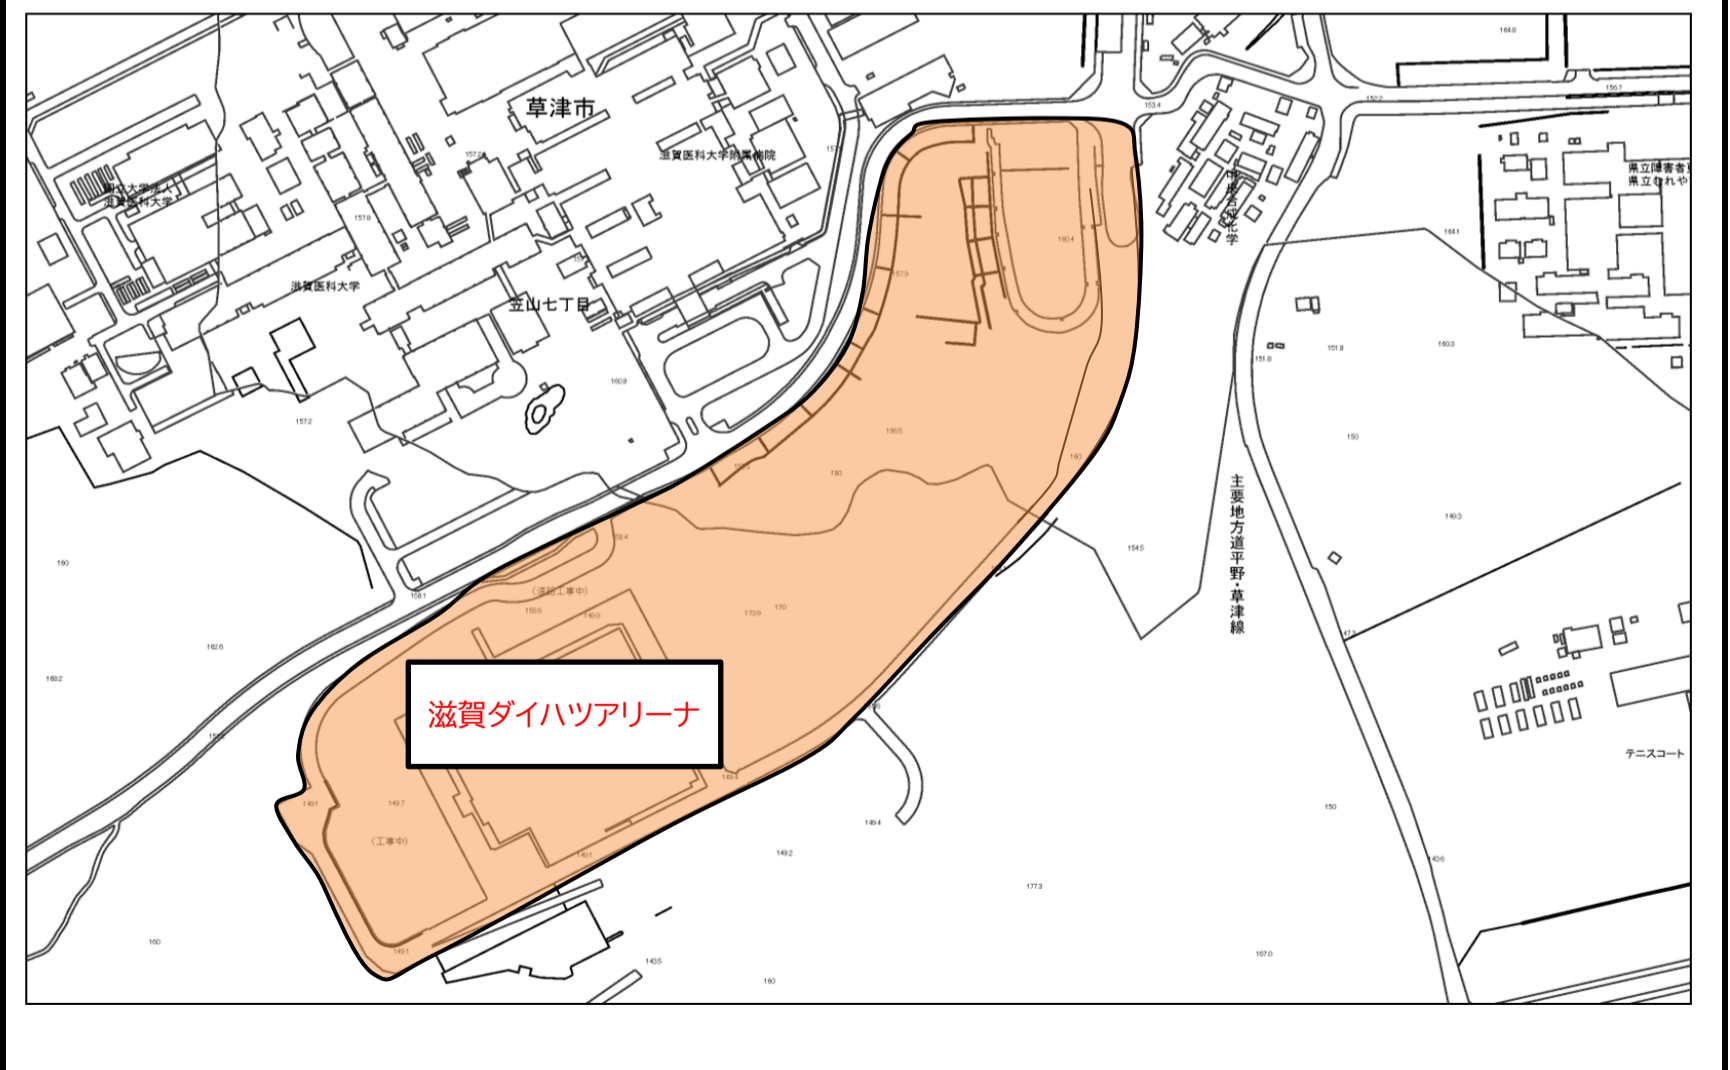

会場配置図① (皇子山総合運動公園陸上競技場周辺)

会場配置図② (滋賀ダイハツアリーナ周辺)

会場配置図③ (大津市立大石小学校周辺)

会場配置図④ (大津市立青山小学校周辺)

会場配置図⑤ (大津市立雄琴小学校周辺)

会場配置図⑥ (大津市立仰木の里小学校周辺)

会場配置図⑦ (大津市立瀬田北小学校周辺)