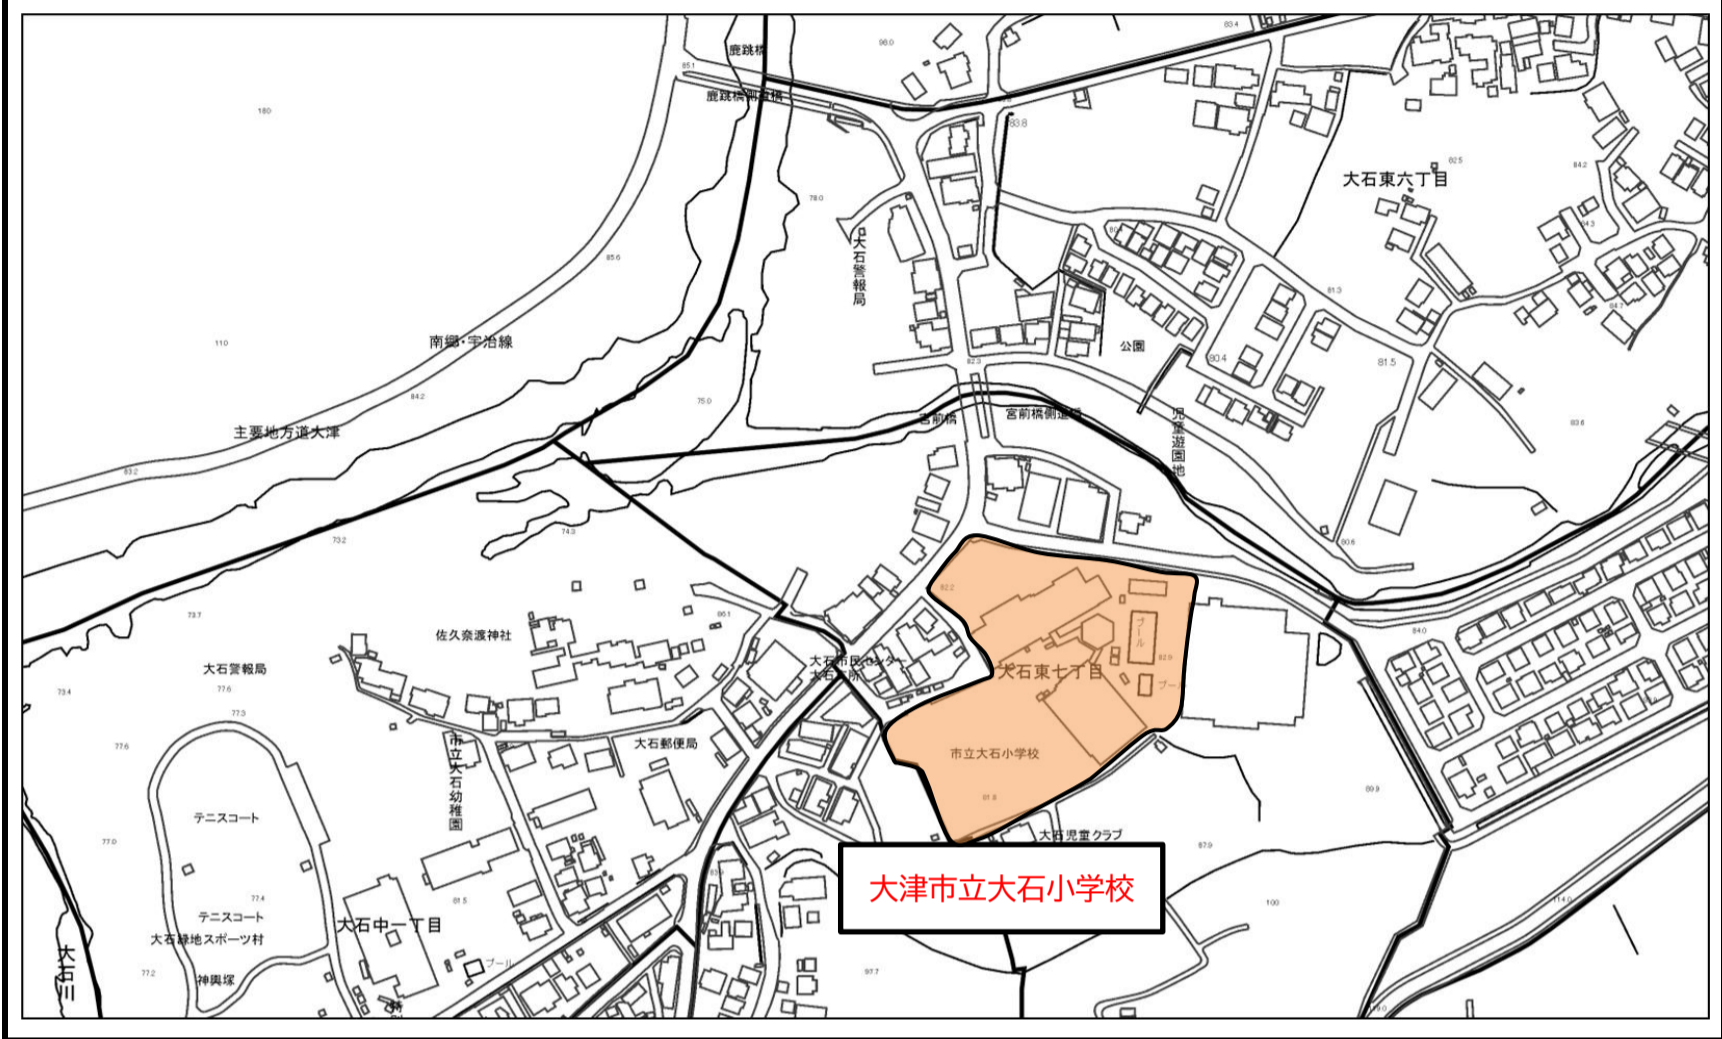

会場配置図① (皇子山総合運動公園陸上競技場周辺)

会場配置図② (滋賀ダイハツアリーナ周辺)

会場配置図③ (大津市立大石小学校周辺)

会場配置図④ (大津市立青山小学校周辺)

会場配置図⑤ (大津市立雄琴小学校周辺)

会場配置図⑥ (大津市立仰木の里小学校周辺)

会場配置図⑦ (大津市立瀬田北小学校周辺)