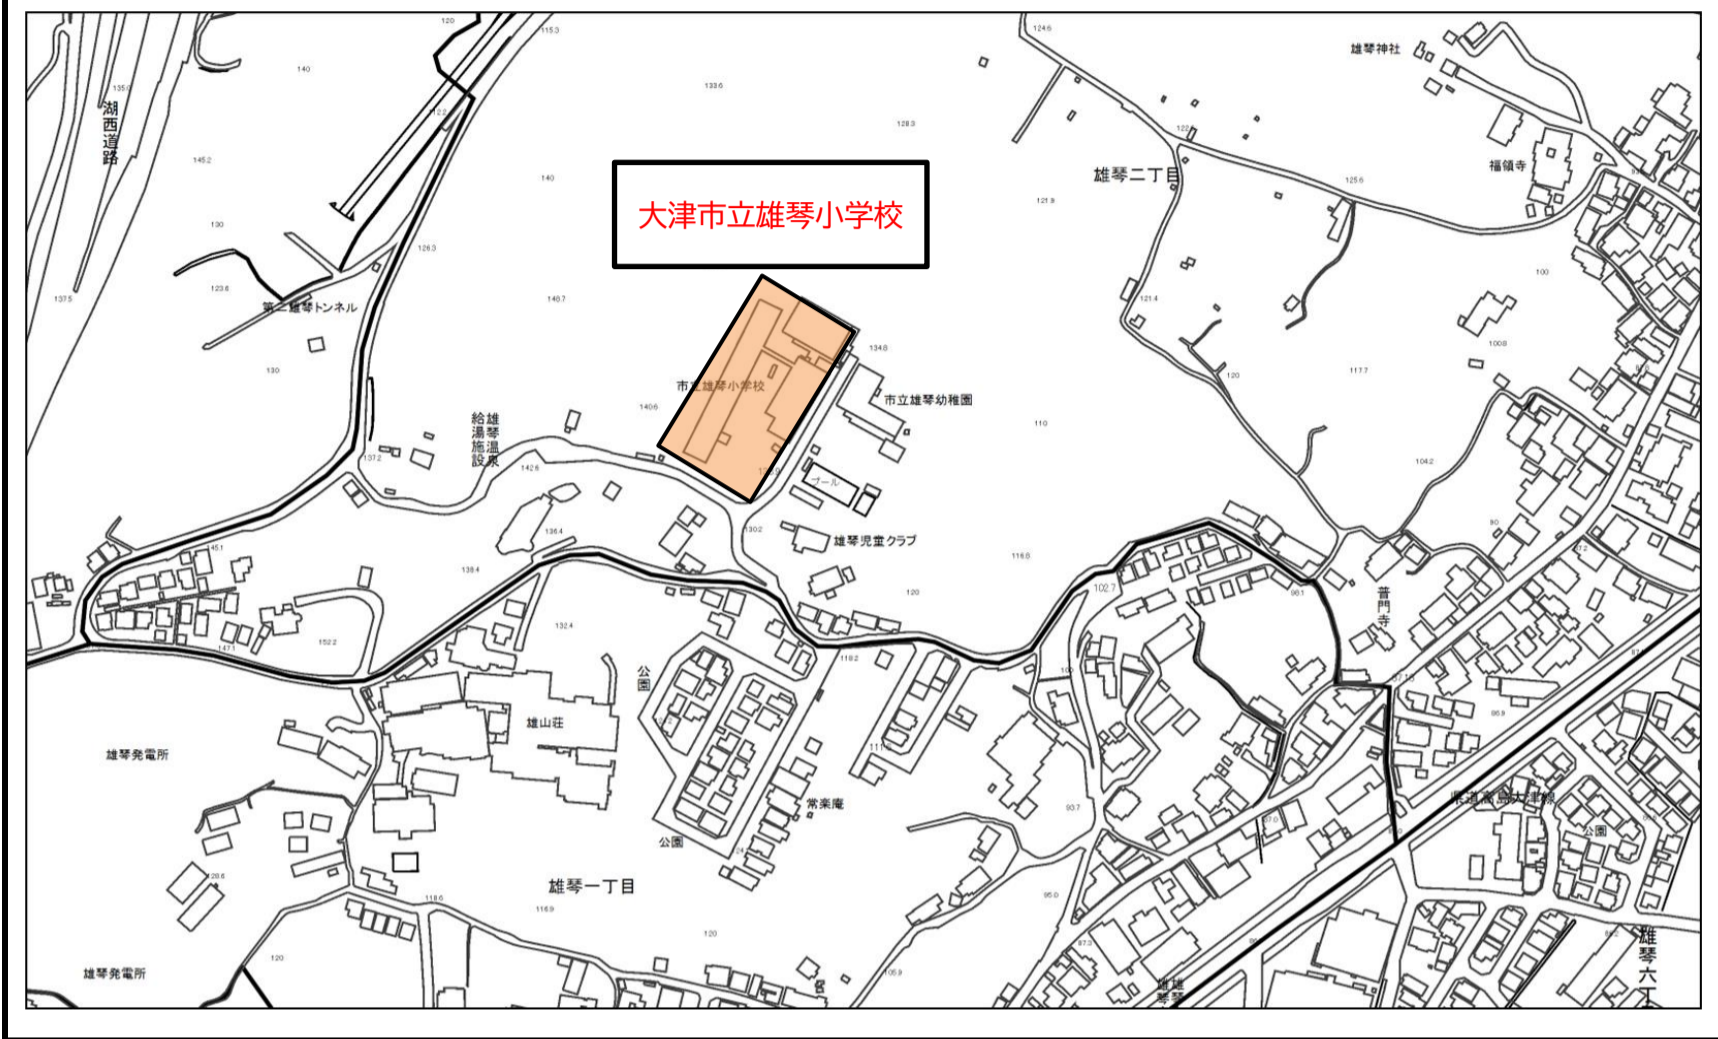

会場配置図① (皇子山総合運動公園陸上競技場周辺)

会場配置図② (滋賀ダイハツアリーナ周辺)

会場配置図③ (大津市立大石小学校周辺)

会場配置図④ (大津市立青山小学校周辺)

会場配置図⑤ (大津市立雄琴小学校周辺)

会場配置図⑥ (大津市立仰木の里小学校周辺)

会場配置図⑦ (大津市立瀬田北小学校周辺)