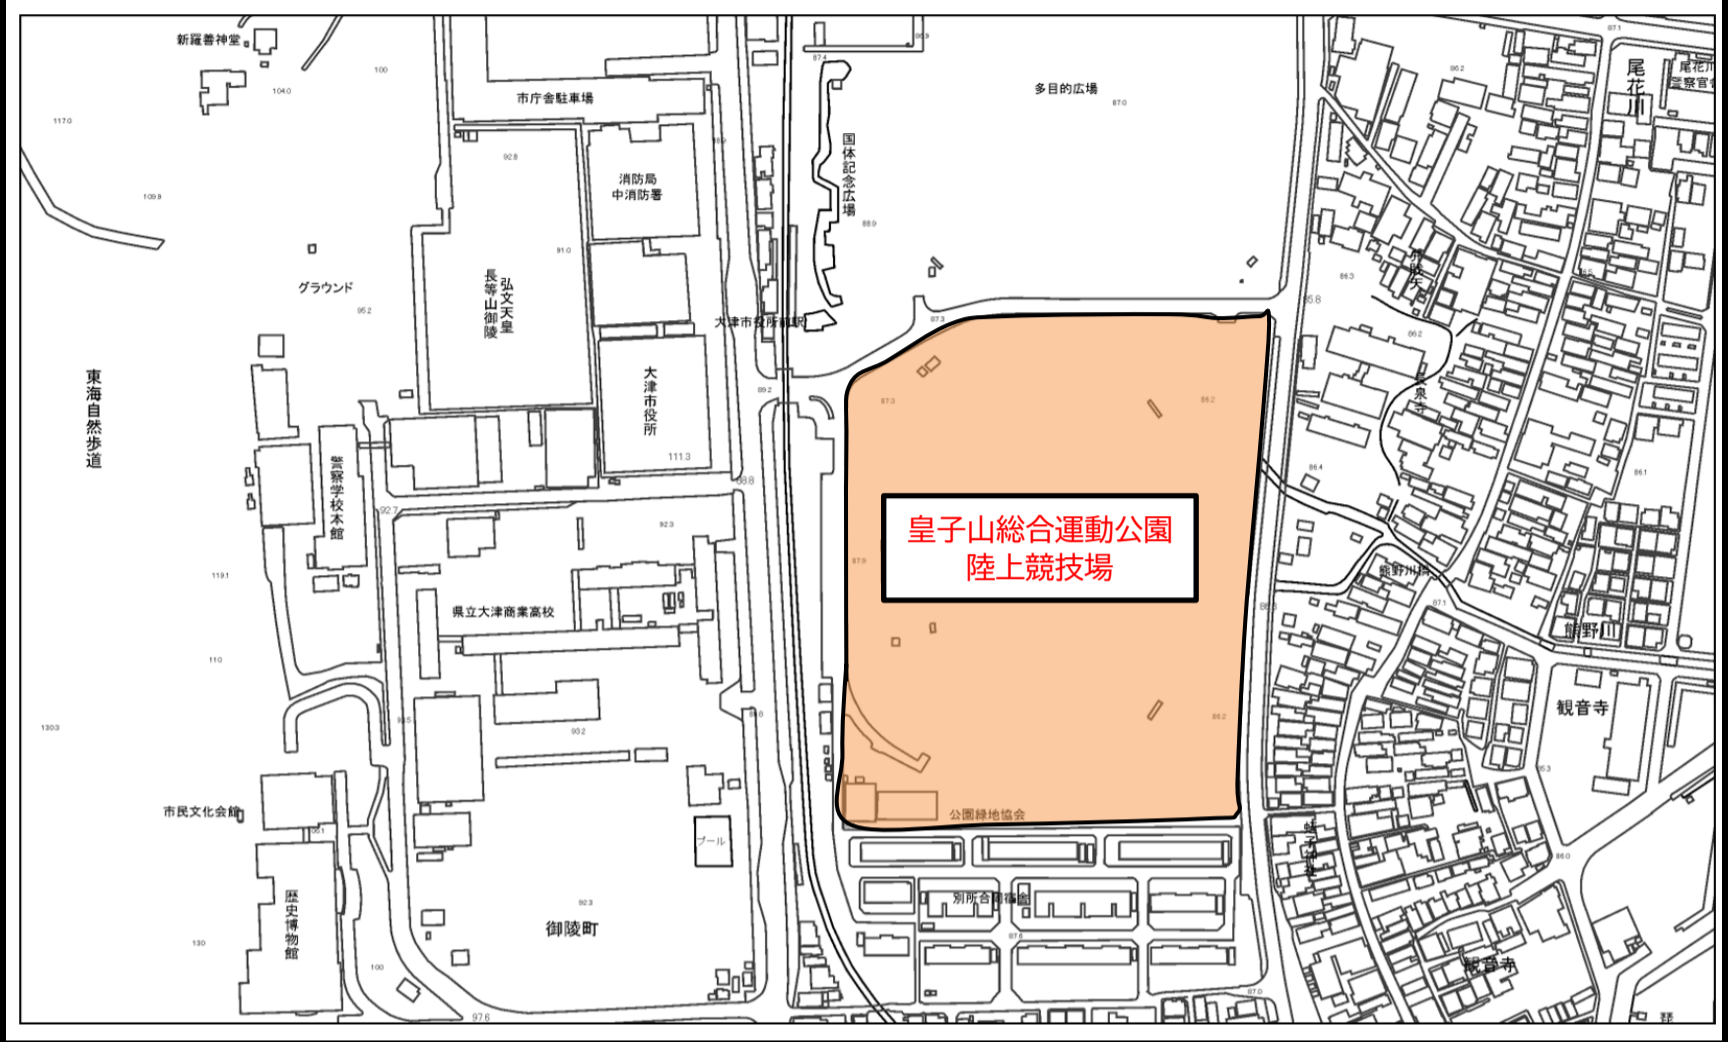

会場配置図① (皇子山総合運動公園陸上競技場周辺)

会場配置図② (滋賀ダイハツアリーナ周辺)

会場配置図③ (大津市立大石小学校周辺)

会場配置図④ (大津市立青山小学校周辺)

会場配置図⑤ (大津市立雄琴小学校周辺)

会場配置図⑥ (大津市立仰木の里小学校周辺)

会場配置図⑦ (大津市立瀬田北小学校周辺)