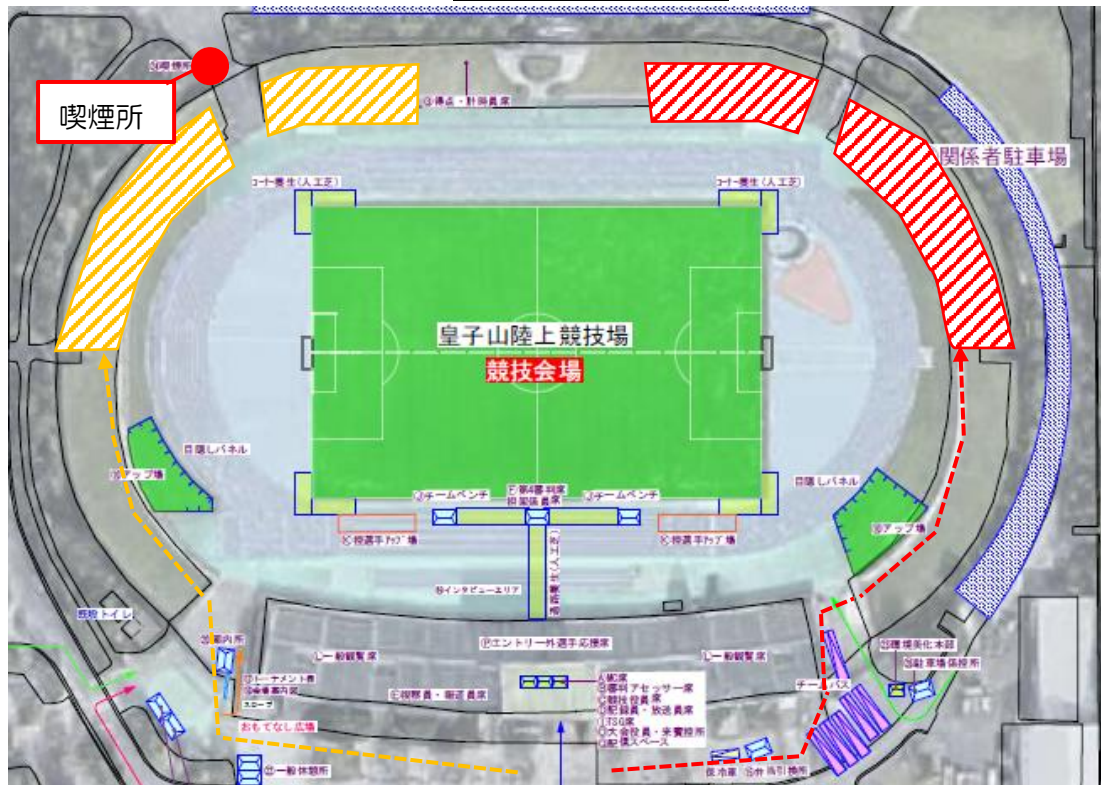

応援幕設置撤去時間(予定) ※試合の進行状況により、時間が前後する場合があります

	試合時間(予定)	設置時間 試合開始 30～15 分前	撤去時間 試合終了 10～20 分後
第1試合	11:00～12:30	10:30～10:45	12:40～12:50
第2試合	13:30～15:00	13:00～13:15	15:10～15:20

**【アクセス】**

皇子山総合運動公園陸上競技場

〒520-0037 大津市御陵町 4-1 TEL:077-522-7065

(電車でお越しのかた)

- ・ JR 湖西線<大津京駅> … 徒歩約 10 分
- ・ 京阪電車 石山坂本線<大津市役所前駅> … 徒歩すぐ

(車でお越しのかた)

- ・ 湖西バイパス-皇子山ランプを降りて、大津市街方面へ。県道 47 号を約 1km 進む。
- ・ 駐車場はありますが、台数に限りがあるので、なるべく乗りあわせや公共交通機関でお越し下さい。

[https://otsu-kokuspo2025.jp/game/stadium/gk\\_ojir.html](https://otsu-kokuspo2025.jp/game/stadium/gk_ojir.html)

喫煙所・応援幕 設置図

応援幕設置場所: バックスタンド芝生席(各チームベンチ側)

→ 応援幕設置ルート

<10月19日(土)>

設置場所	チーム名(対戦表の右(下))	チーム名(対戦表の左(上))
第1試合	三菱重工長崎SC(長崎県)	多度津FC(香川県)
第2試合	Cobaltore 女川(宮城県)	守山侍2000(滋賀県)

※10月20、21日の対戦相手は未定。応援幕設置箇所は、対戦表の右(下)のチームが上図の  対戦表の左(上)のチームが  となる