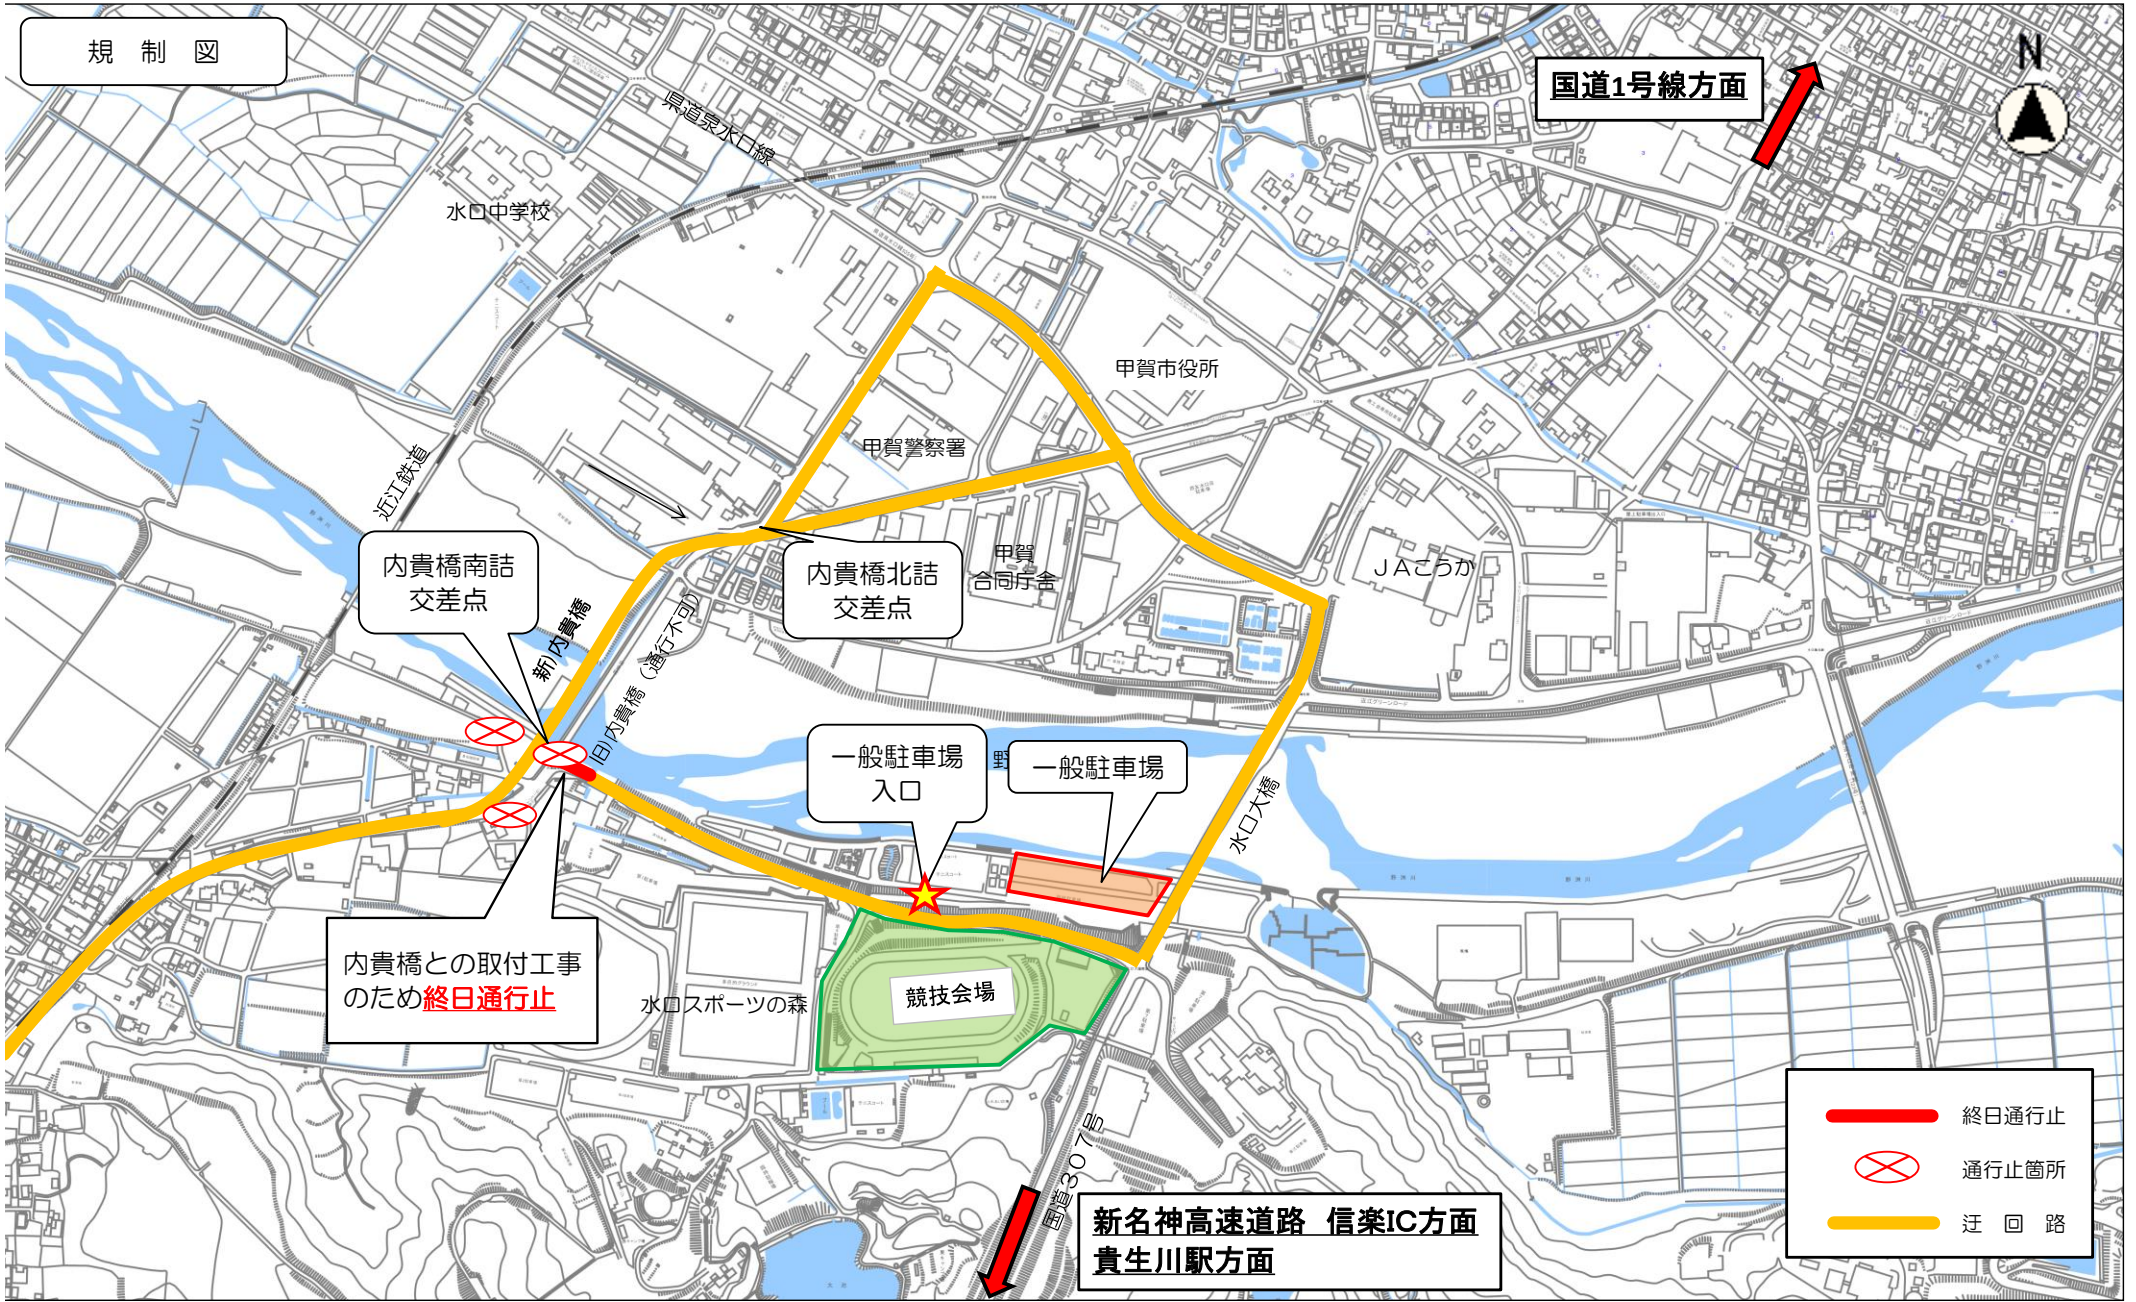

規制図

国道1号線方面

内貴橋南詰
交差点

内貴橋北詰
交差点

一般駐車場
入口

一般駐車場

内貴橋との取付工事
のため終日通行止

水口スポーツの森

競技会場

新名神高速道路 信楽IC方面
貴生川駅方面

- 終日通行止
- 通行止箇所
- 迂回路