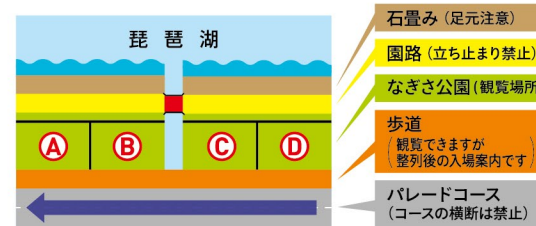

各ブロックはフェンスで囲われています。

ブロック間の横移動はできません。
D→C→B→Aに順で入場していただきます。